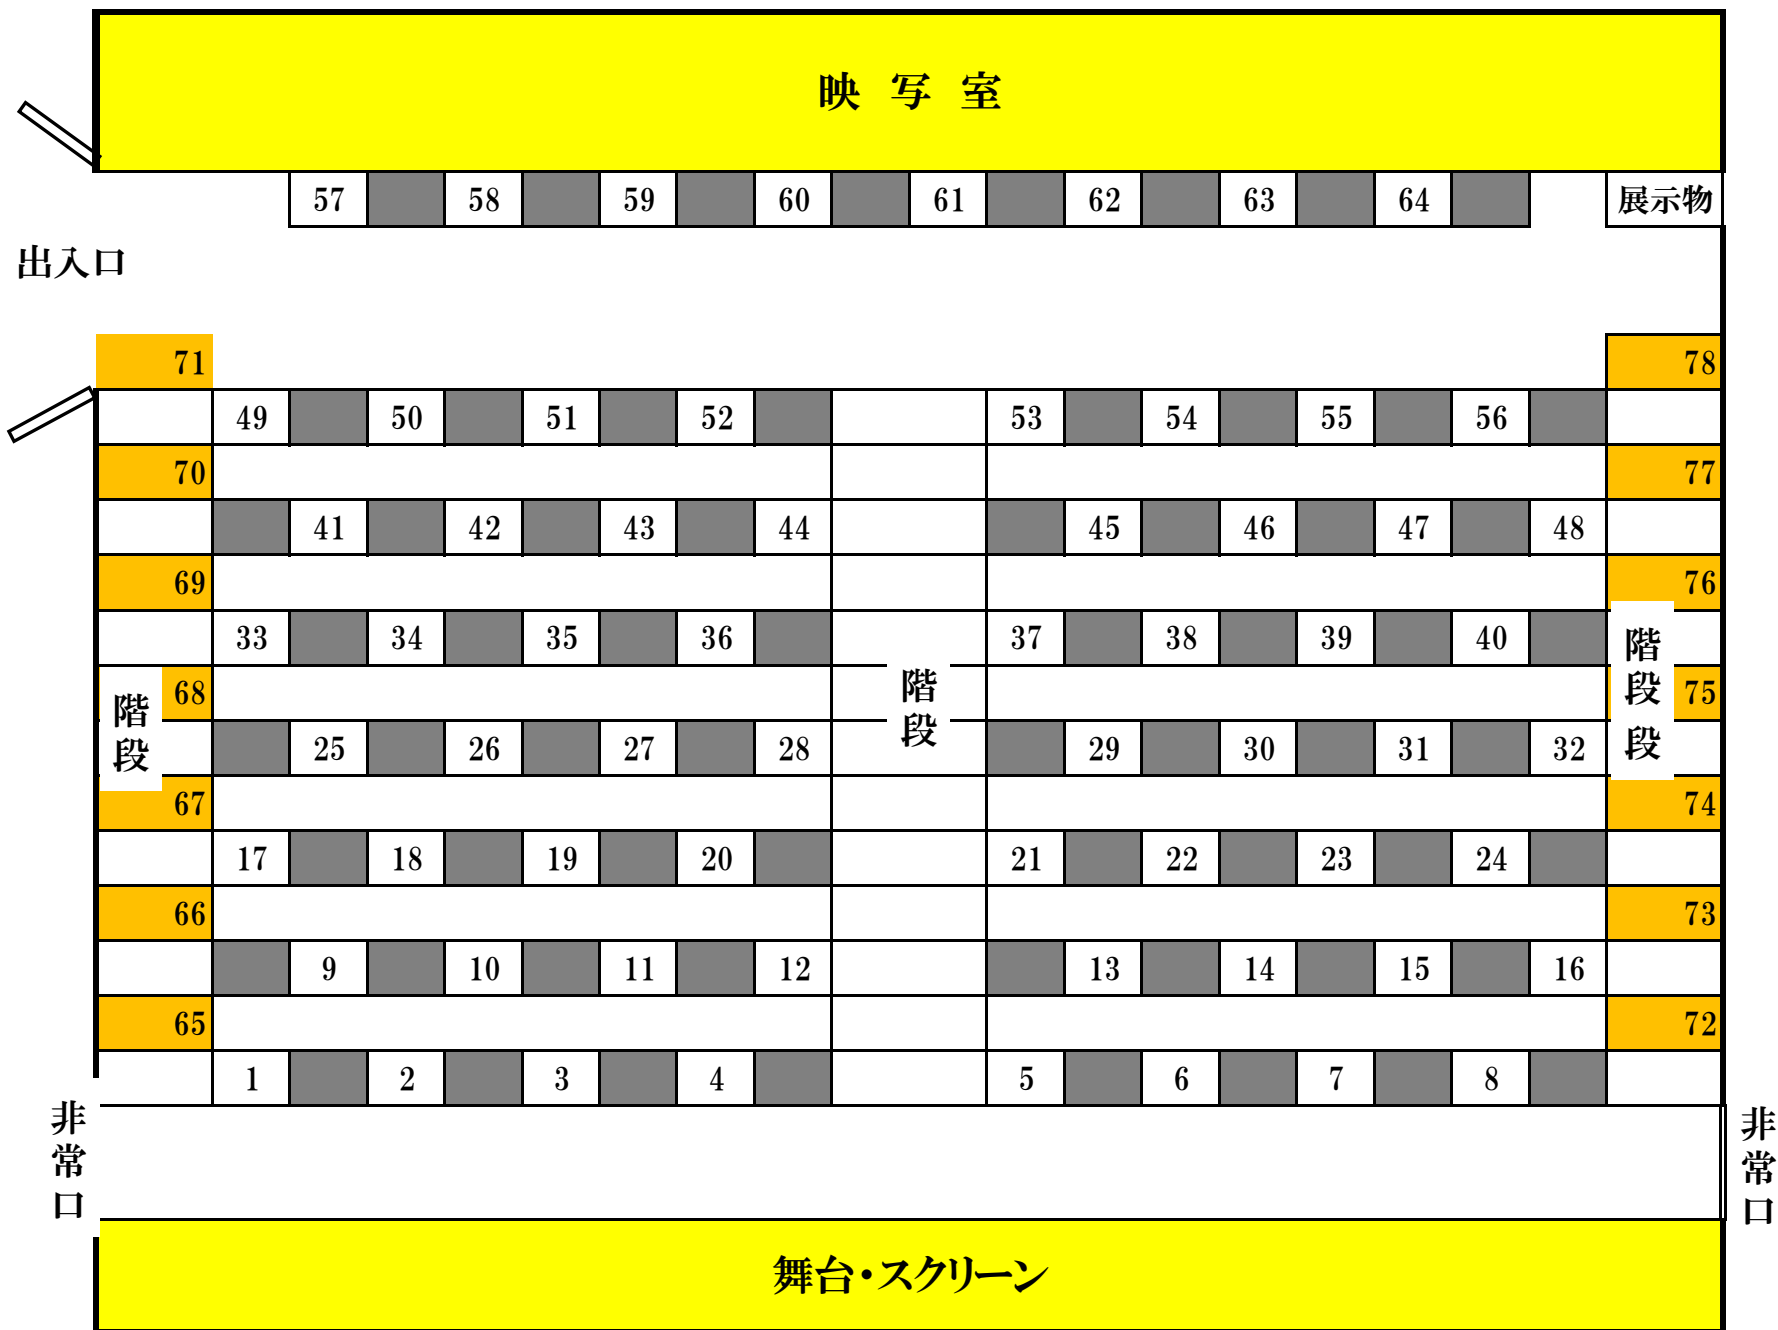

ミュージアム知覧「シアター」座席見取図 (固定64席・補助14席)

※座席は背もたれ無しの椅子で、座席には番号は付けておりません。

※語り部と講話の会場につきましては、予約や当日の状況により変わりますので御指定はできません。