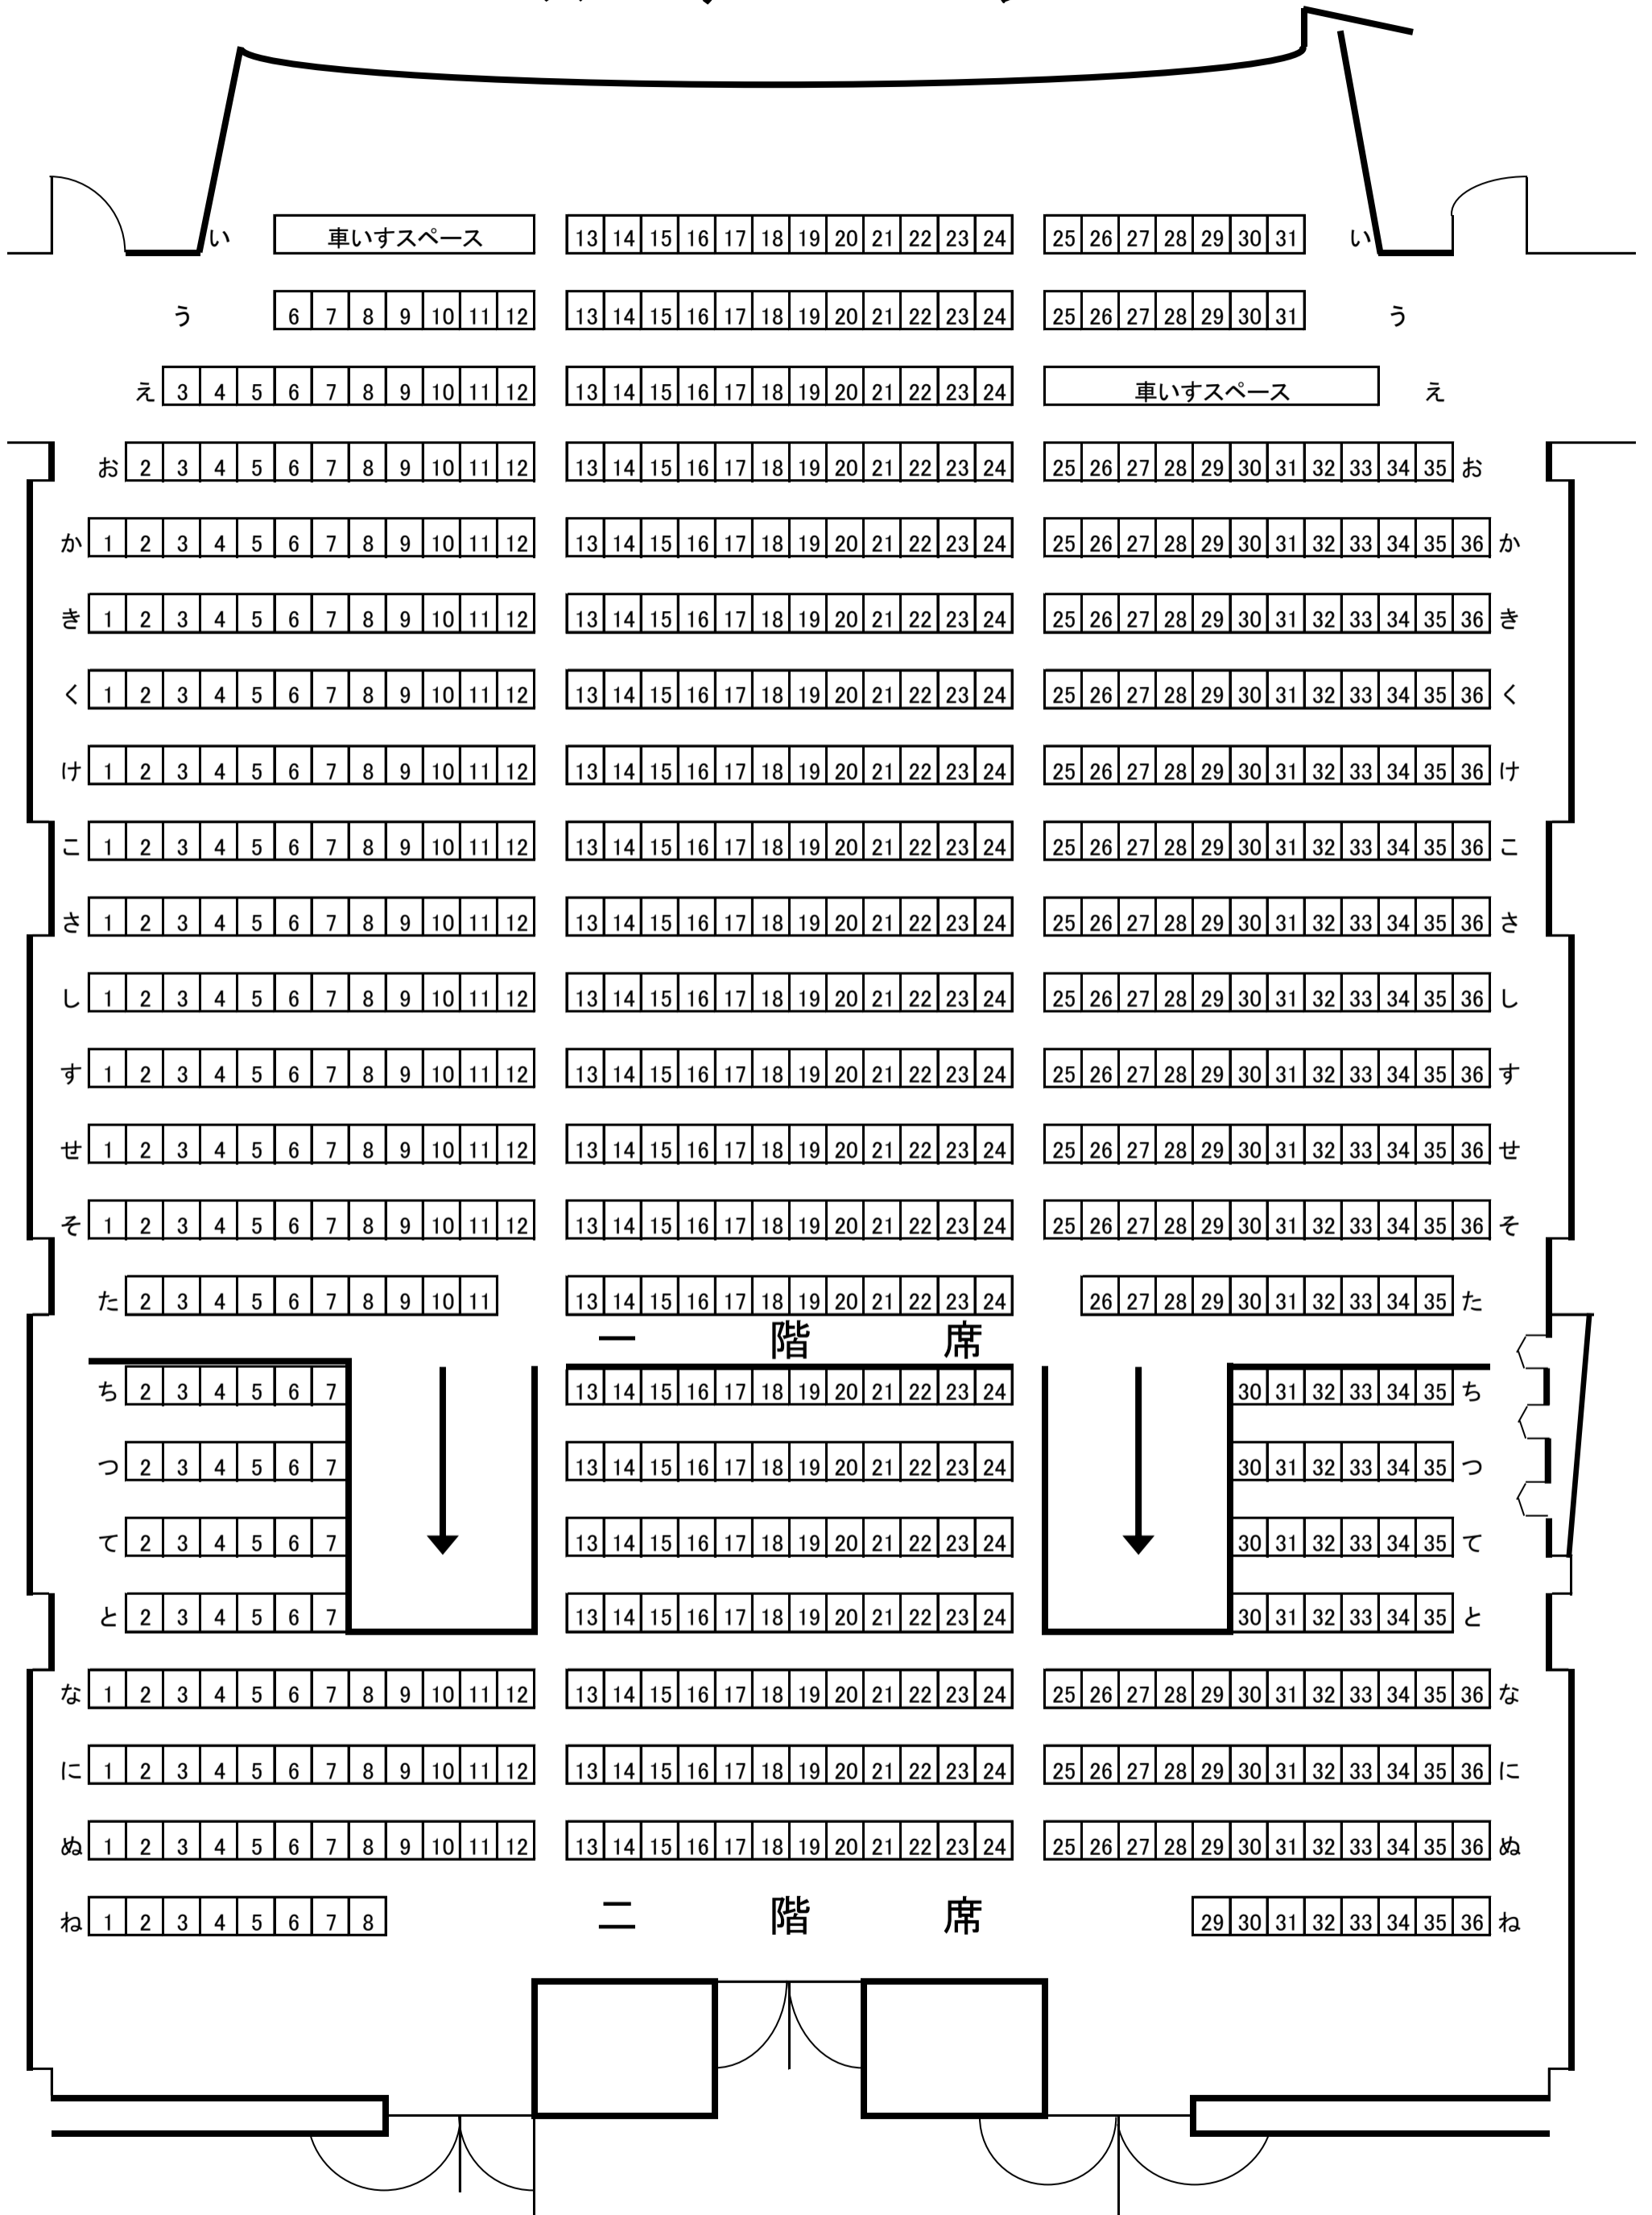

ス テ ー ジ

総数 約700 席

※語り部と講話の会場につきましては、予約や当日の状況により変わりますので御指定はできません。